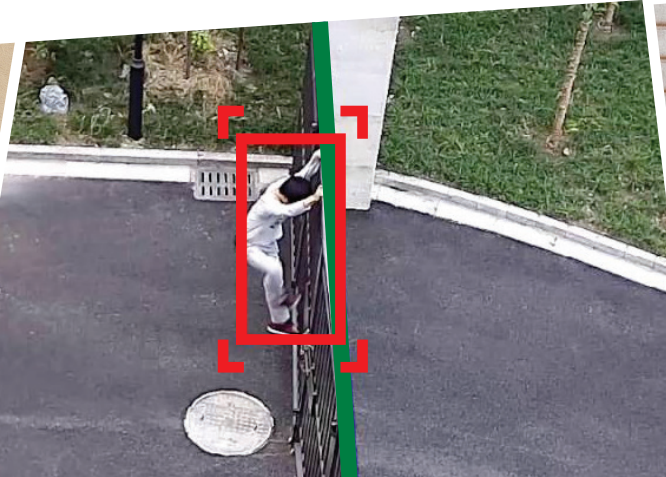

BEZPEČNÉ MESTO

Pre obyvateľov aj turistov

- / Kamery na kritických miestach v meste a obci
- / Rozoznávanie osoba/objekt, sledovanie osôb z viacerých záberov súboru kamier v meste
- / Kvalita obrazu 4K - vysoká kvalita detailov aj pri veľmi vzdialenej kamere a viacnásobnom zome
- / Kodek H265 - až 2x menej dátového priestoru pre nahrávanie pri zachovaní kvality

Ochrana mestského, obecného majetku a pamiatok:

- / Detekcia zmiznutia objektu
- / Detekcia vstupu a výstupu z a do oblasti/ objektu
- / Detekcia prekročenia čiary s rozoznaním smeru (osoba preliezajúca oplotenie a pod.)

HD

4K

Nahradí až
4 HDkamery