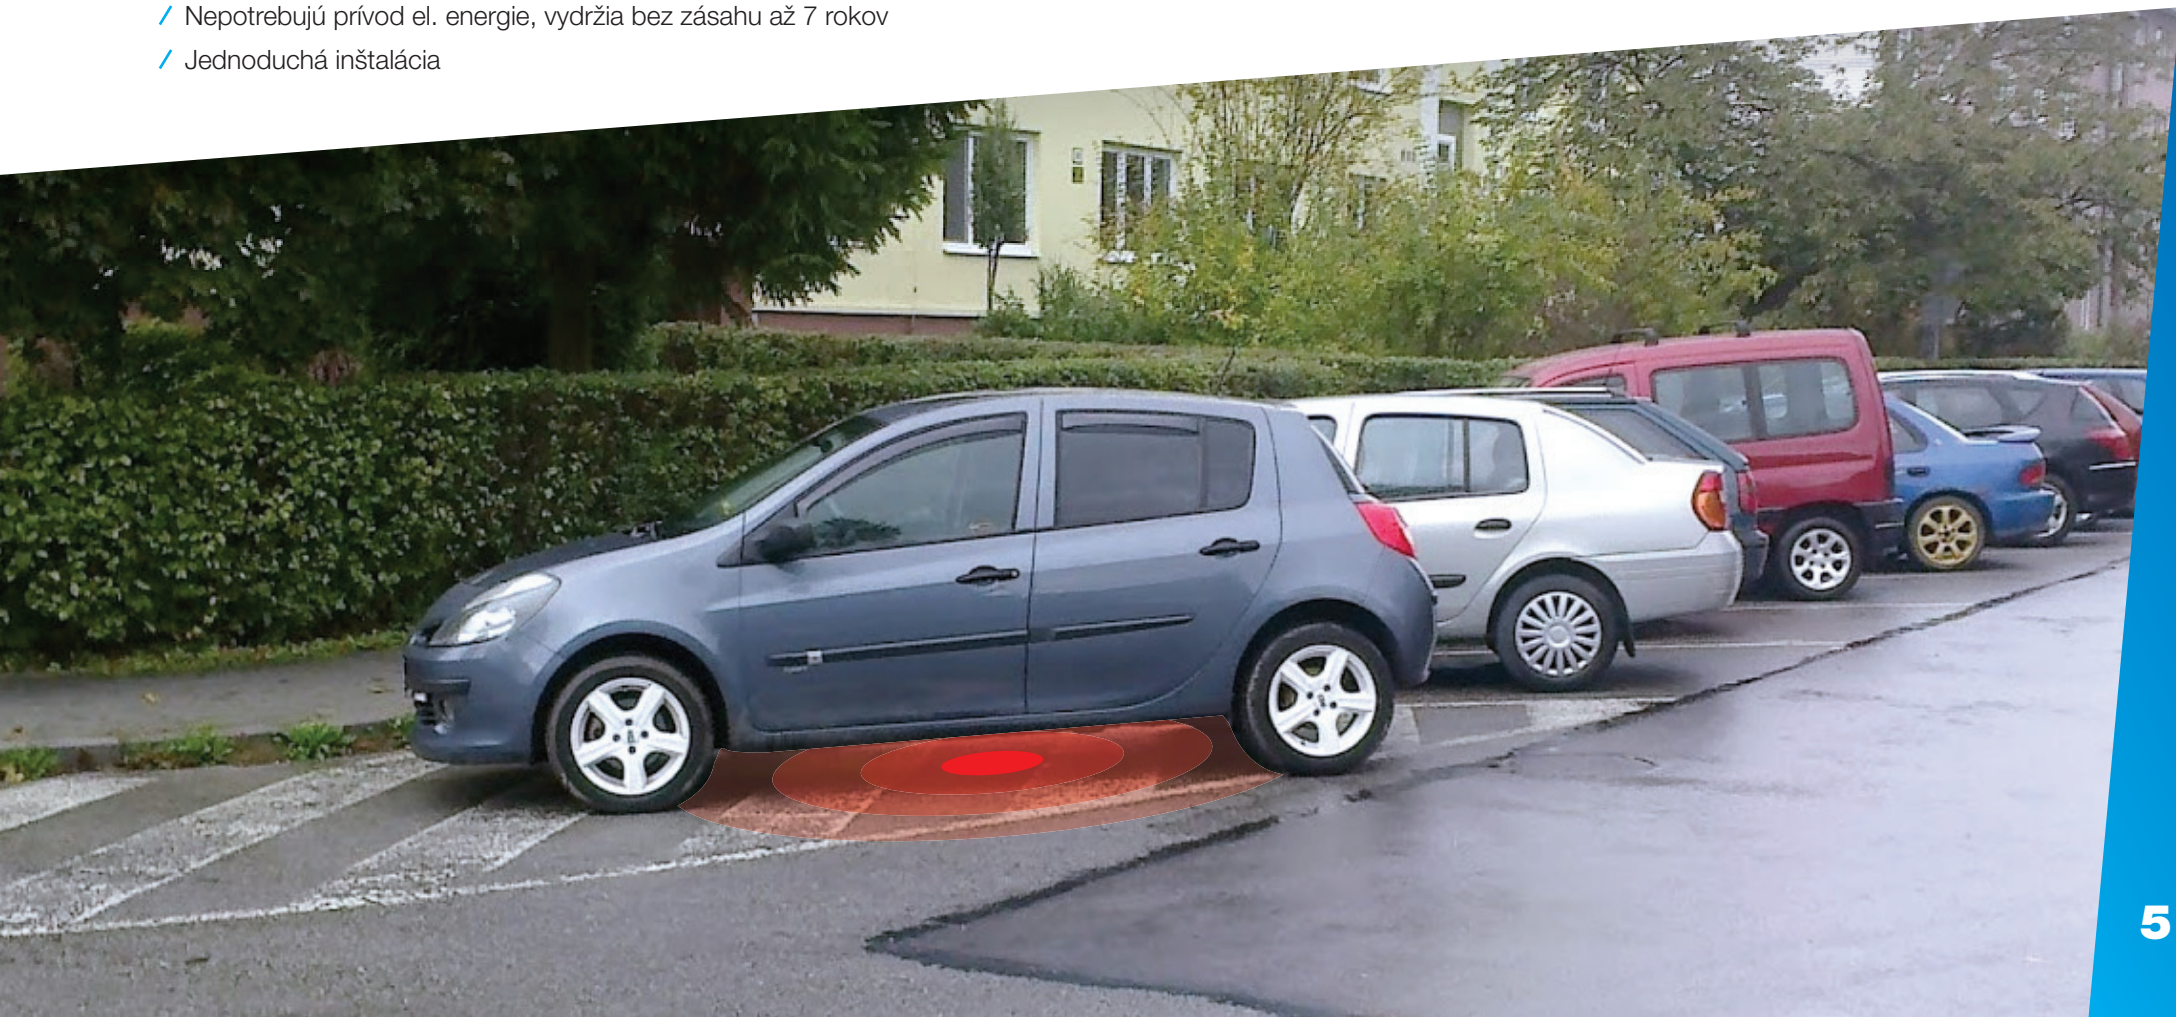

SK PD 328 SC

Detekcia nesprávneho parkovania

Chytré snímače pod zemou

- / Detegujú vozidlo a zašlú správu
- / Nepotrebujú prívod el. energie, vydržia bez zásahu až 7 rokov
- / Jednoduchá inštalácia

BEZPEČNOSŤ CESTUJÚCICH V MHD