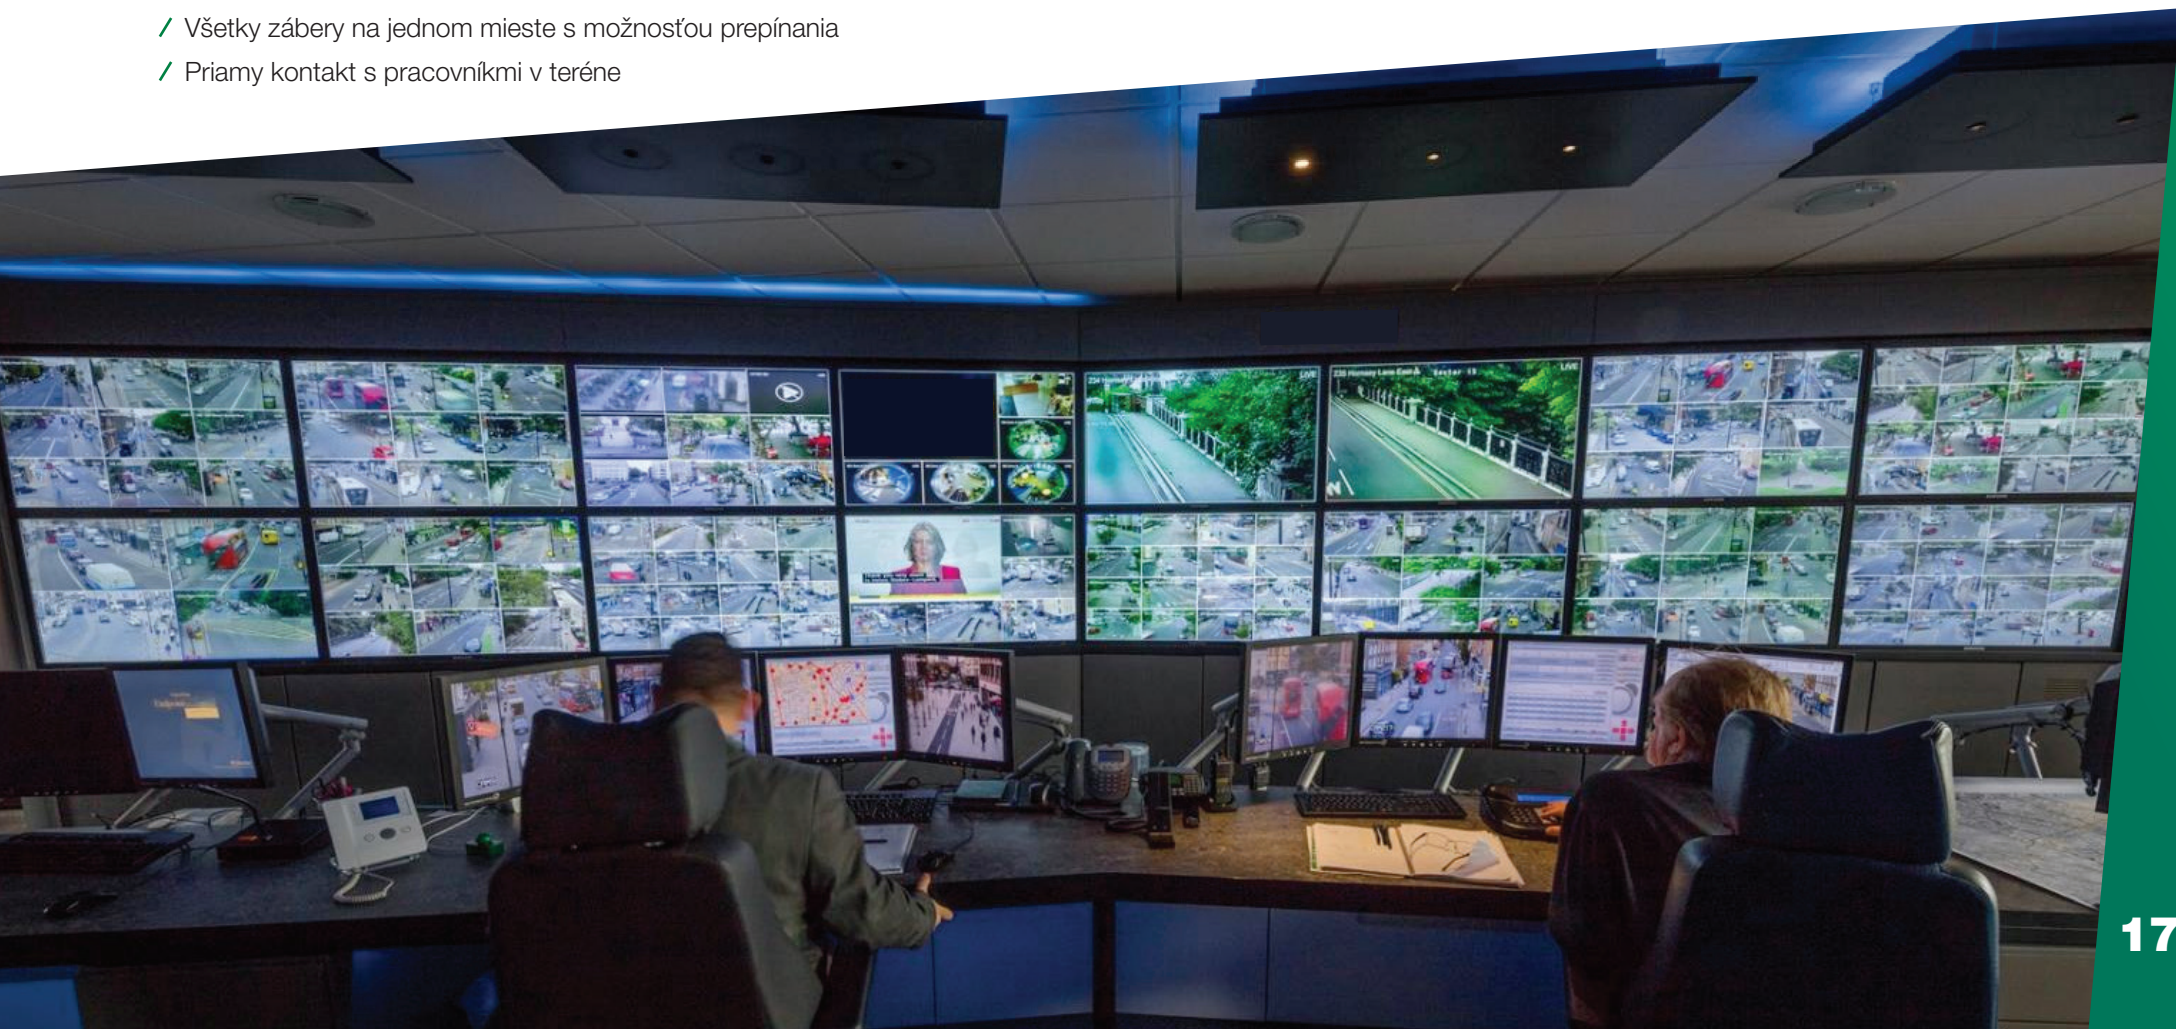

Hlavné dohľadové centrum

- / Prístup ku všetkým kamerám v meste a obci
- / Polícia – Kamery z príslušnej oblasti, osobné záznamové rekordéry strážnikov
- / Dopravný podnik – Kamery na križovatkách, kamery v priestoroch hromadnej dopravy, kontrola pohybu vozidiel
- / Správca verejného parkoviska
- / Mestské priestory
- / Recepcia nemocnice, domova dôchodcov a pod.

Živý náhľad
Dotykový 10.1" displej
Prehrávanie záznamu
Ovládanie PTZ
Ovládanie videosteny
Obojsmerné audio

Mozaika obrazoviek s úzkým rámom vyskladaná na mieru

- / Vďaka špeciálnym obrazovkám sú medzery medzi nimi len minimálne
- / Všetky zábery na jednom mieste s možnosťou prepínania
- / Priamy kontakt s pracovníkmi v teréne

POČÍTANIE ĽUDÍ V ŽIVOM OBRAZE

Inteligentné detegovanie osôb vo zvolenej oblasti

- / Počítanie osôb vo zvolenej oblasti v zábere kamery
- / Kombinácia s funkciou prekročenia čiary s rozlíšením smeru pohybu
- / Vhodné aj ako analýza naplnenosti predajne v konkrétnom čase
- / Rozoznávanie vstupu a výstupu z a do oblasti
- / Zobrazenie v grafe