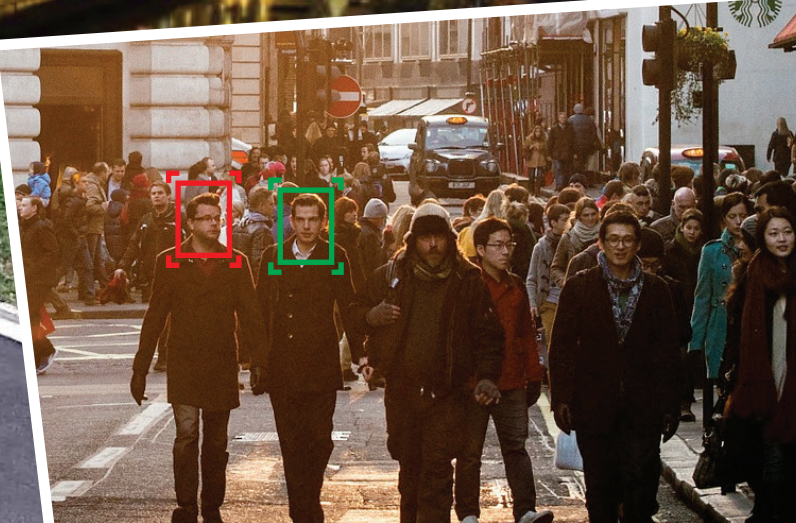

BEZPEČNÉ MESTO

Pre obyvateľov aj turistov

- / Kamery na kritických miestach v meste a obci
- / Rozoznávanie osoba/objekt, sledovanie osôb z viacerých záberov súboru kamier v meste
- / Kvalita obrazu 4K - vysoká kvalita detailov aj pri veľmi vzdialenej kamere a viacnásobnom zome
- / Kodek H265 - až 2x menej dátového priestoru pre nahrávanie pri zachovaní kvality

Ochrana mestského, obecného majetku a pamiatok:

- / Detekcia zmiznutia objektu
- / Detekcia vstupu a výstupu z a do oblasti/ objektu
- / Detekcia prekročenia čiary s rozoznaním smeru (osoba preliezajúca oplotenie a pod.)

HD

4K

Nahradí až
4 HDkamery