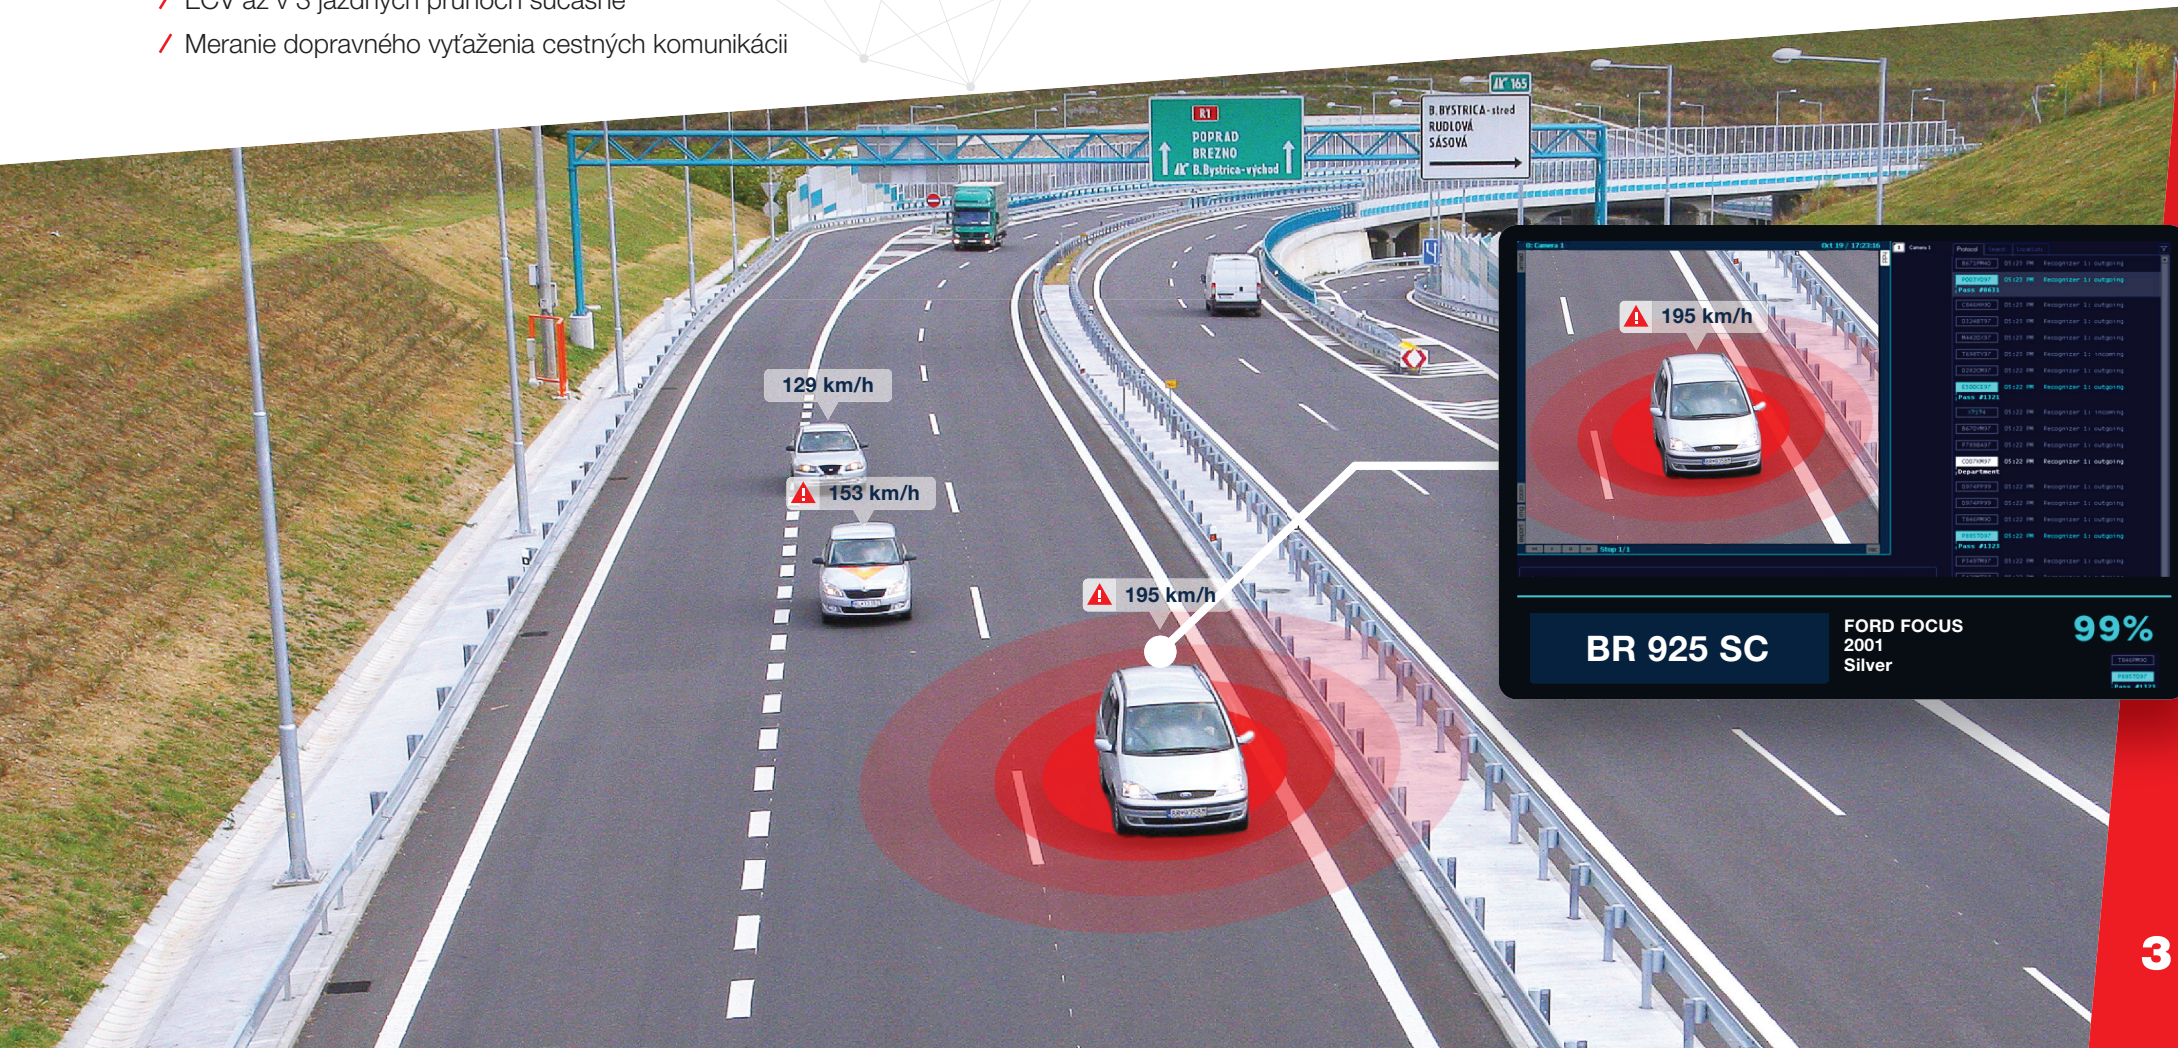

SmartCITY SMART KAMERY

ANTIK
SmartCity
SECURITY

Bezpečnosť a prevencia vo Vašej obci / meste

**DOTÁCIE Z ANTIKU
 A ZO ŠR**

BEZPEČNÉ CESTY V MESTE

Inteligentný manažment priestupkov
dopravné prúdy a hustota dopravy

SMART PARKOVANIE V MESTE

Statická doprava pod kontrolou

- / Nesprávne parkovanie, parkovanie v zakázanej oblasti
- / Počet parkovacích miest vs obsadenosť parkoviska
- / Navigačné systémy na parkoviskách
- / Parkovacie závary
- / Rozoznávanie registračných značiek
- / Parkovacie senzory
- / LED navigačné tabule